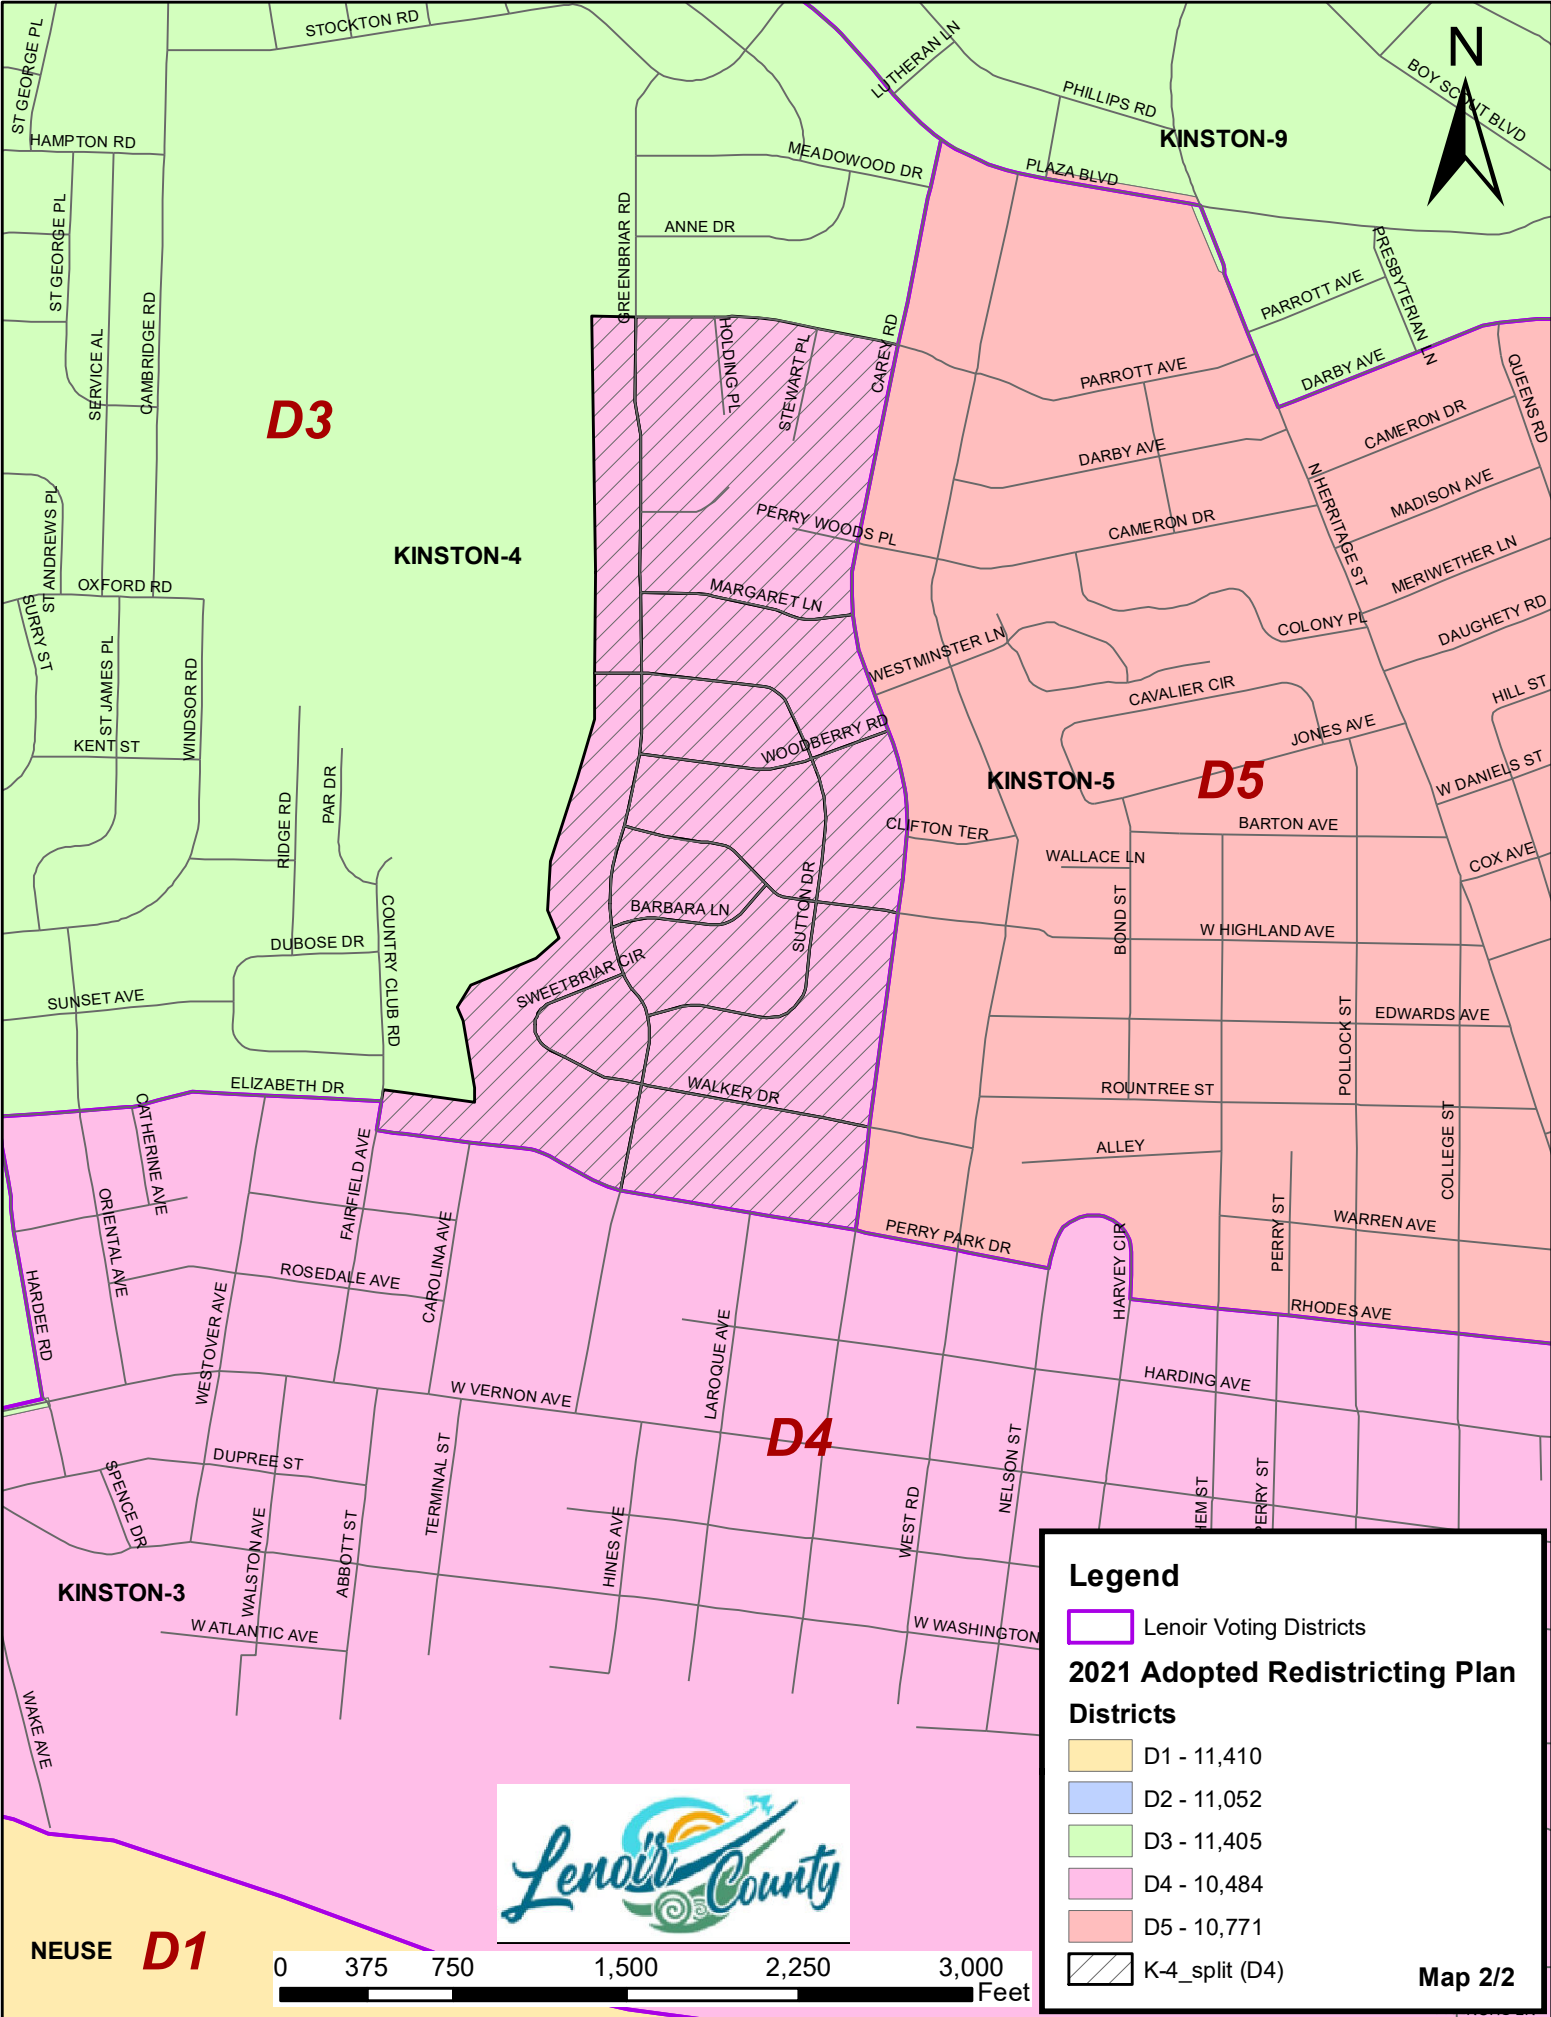

**Legend**

- Lenoir Voting Districts
- 2021 Adopted Redistricting Plan**
- Districts**
- D1 - 11,410
- D2 - 11,052
- D3 - 11,405
- D4 - 10,484
- D5 - 10,771
- K-4\_split (D4)

**Legend**

- Lenoir Voting Districts

**2021 Adopted Redistricting Plan**

**Districts**

- D1 - 11,410
- D2 - 11,052
- D3 - 11,405
- D4 - 10,484
- D5 - 10,771
- K-4\_split (D4)

NEUSE **D1**